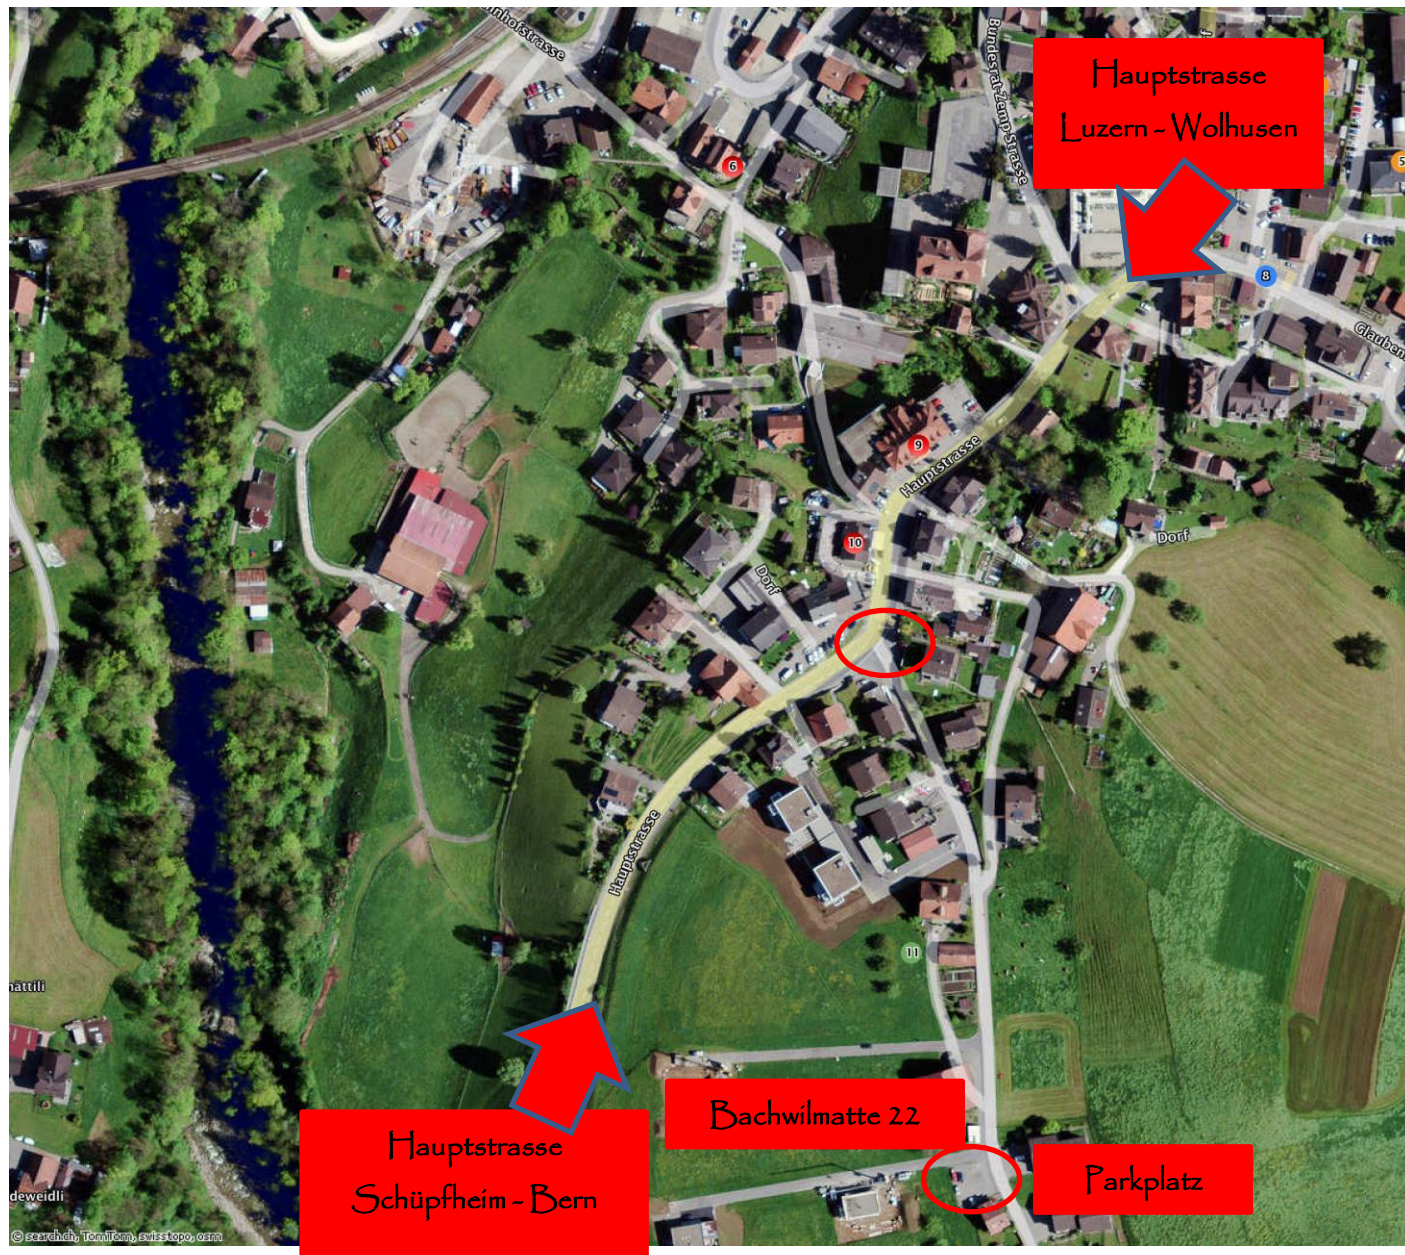

Pflanzen
WERKSTATT
Sandra Limacher

WEGBESCHREIBUNG

Pflanzenwerkstatt, Bachwilmatte 22, 6162 Entlebuch

Mit ÖV vom Bahnhof Entlebuch kommend...

Vom Bahnhof laufen Sie Richtung Restaurant Bahnhöfli. Vor dem Restaurant Bahnhöfli befindet sich eine lange Treppe. Steigen Sie diese hinauf. Beim Salon Marta überqueren Sie die Strasse und folgen Sie dieser Strasse (Bundesrat-Zemp-Strasse) bis zur Clientis Entlebucher Bank. Nun befinden Sie sich an der Hauptstrasse. Folgen Sie der Hauptstrasse Richtung Bern am Hotel Port vorbei. Kurz nach der Opel Garage Bieri überqueren Sie den Fussgängerstreifen. Sie befinden sich nun am Anfang der Quartierstrasse Bachwil beim Reisebüro Huber. Folgen Sie dieser etwa 200 Meter geradeaus und nach den beiden Mehrfamilienhäuser zur rechten Hand sind Sie am Ziel angekommen. Der Eingang befindet sich beim zweiten Mehrfamilienhaus auf der unteren Seite.

Auto von Luzern - Wolhusen kommend...

Von Wolhusen kommend fahren Sie an der Kirche und dem Hotel Port vorbei, bis fast zum Ortsende. Bei der Abzweigung links beim Reisebüro Huber, biegen Sie in die Quartierstrasse Bachwil ein. Fahren Sie etwa 200 Meter geradeaus und nach den beiden Mehrfamilienhäuser zur rechten Hand sind Sie am Ziel angekommen. Einige Parkplätze sind neben dem zweiten Mehrfamilienhaus auf dem Schotterplatz vorhanden.

Auto von Bern - Schüpfheim kommend...

Von Schüpfheim kommend fahren Sie beim Ortseingang bei der ersten Abzweigung rechts beim Reisebüro Huber in die Quartierstrasse Bachwil ein. Fahren Sie etwa 200 Meter geradeaus und nach den beiden Mehrfamilienhäuser zur rechten Hand sind Sie am Ziel angekommen. Einige Parkplätze sind neben dem zweiten Mehrfamilienhaus auf dem Schotterplatz vorhanden.