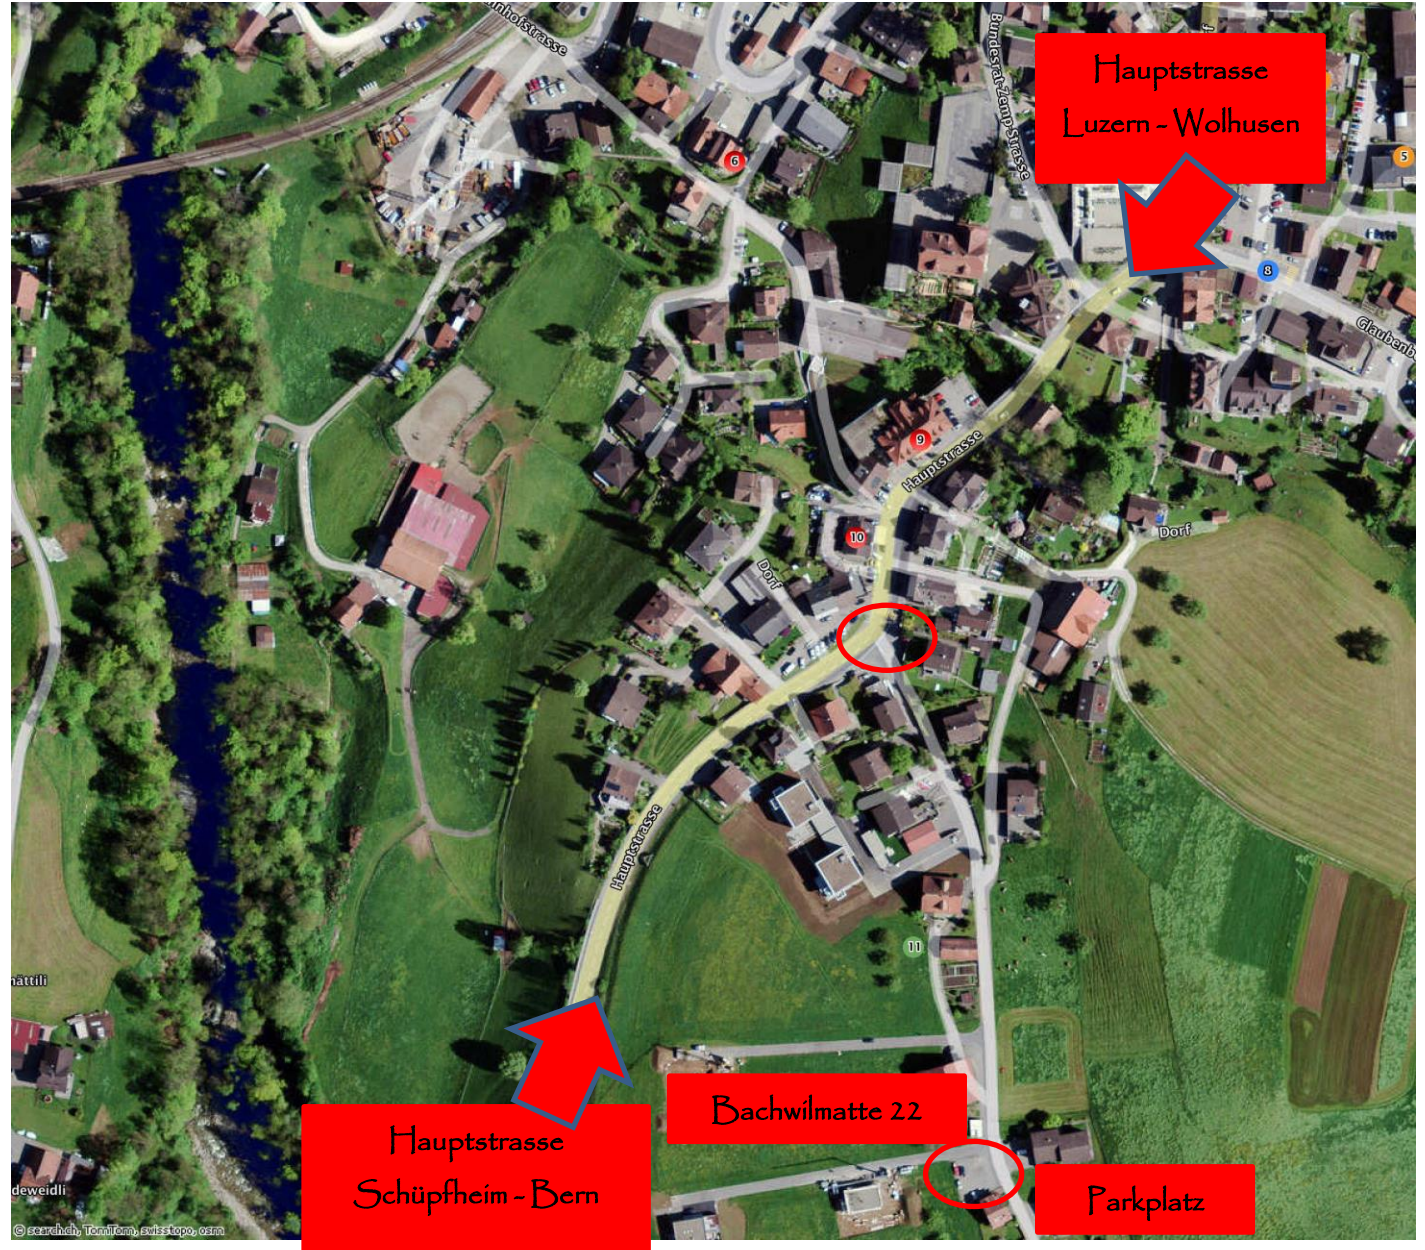

Pflanzen
WERKSTATT
Sandra Limacher

WEGBESCHREIBUNG

Pflanzenwerkstatt, Bachwilmatte 22, 6162 Entlebuch

Auto von Luzern - Wolhusen kommend...

Von Wolhusen kommend fahren Sie an der Kirche und dem Hotel Port vorbei, bis fast zum Ortsende. Bei der Abzweigung links beim Reisebüro Huber, biegen Sie in die Quartierstrasse Bachwil ein. Fahren Sie etwa hundert Meter geradeaus und nach den beiden Mehrfamilienhäuser zur linken Hand sind sie am Ziel angekommen. Einige Parkplätze sind neben dem zweiten Mehrfamilienhaus auf dem Schotterplatz vorhanden.

Auto von Bern - Schüpfheim kommend...

Von Schüpfheim kommend fahren Sie beim Ortseingang bei der ersten Abzweigung rechts beim Reisebüro Huber in Quartierstrasse Bachwil ein. Fahren Sie etwa hundert Meter geradeaus und nach den beiden Mehrfamilienhäuser zur linken Hand sind sie am Ziel angekommen. Einige Parkplätze sind neben dem zweiten Mehrfamilienhaus auf dem Schotterplatz vorhanden.